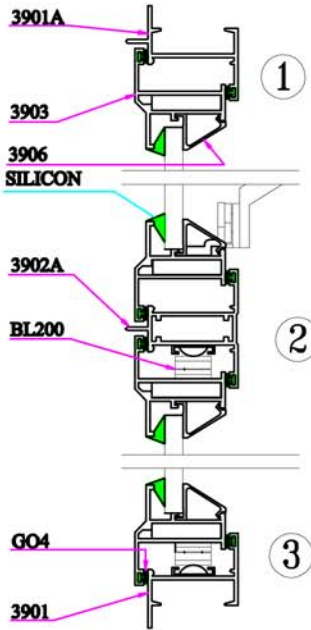

# HỆ CỬA BẬT TK39

NGOÀI

TRONG

NGOÀI

TRONG