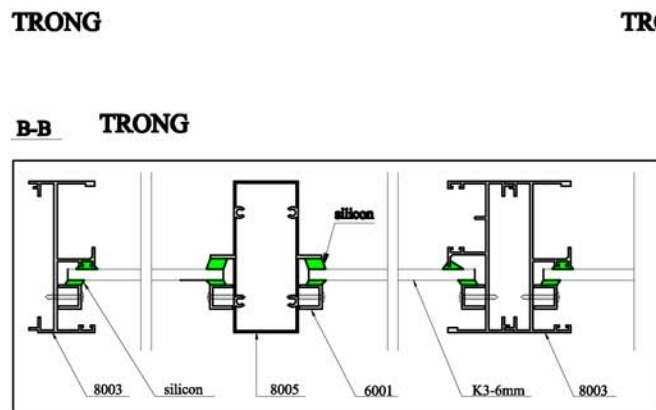

HỆ CỬA SỔ LÙA TK802

NGOAI