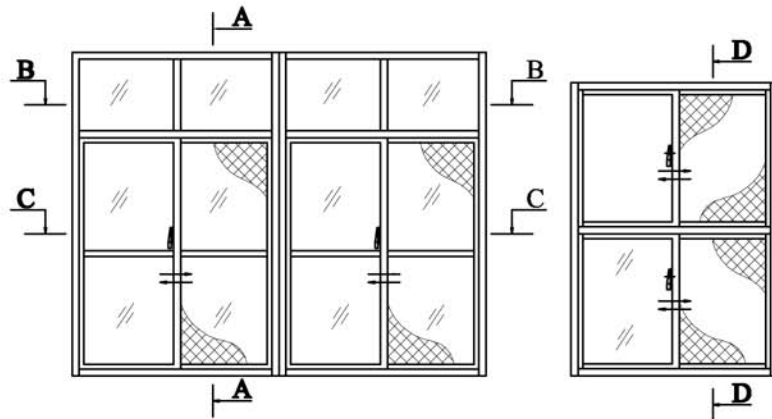

HỆ CỬA SỔ LÙA TK802

NGOAI