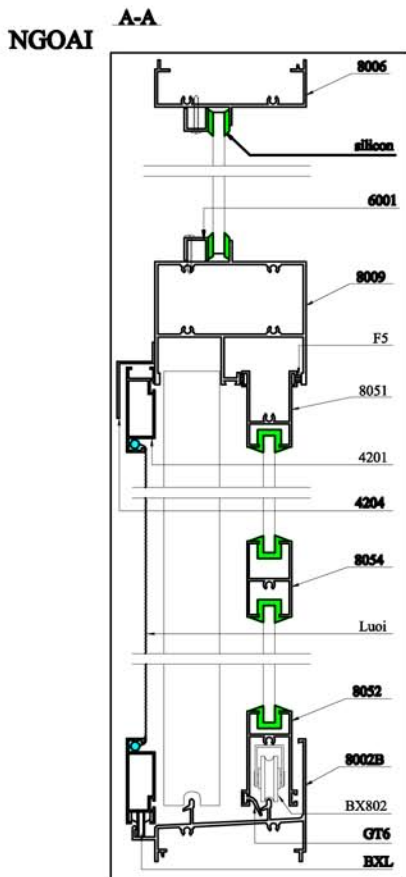

HỆ CỬA SỔ LÙA TK802

NGOAI