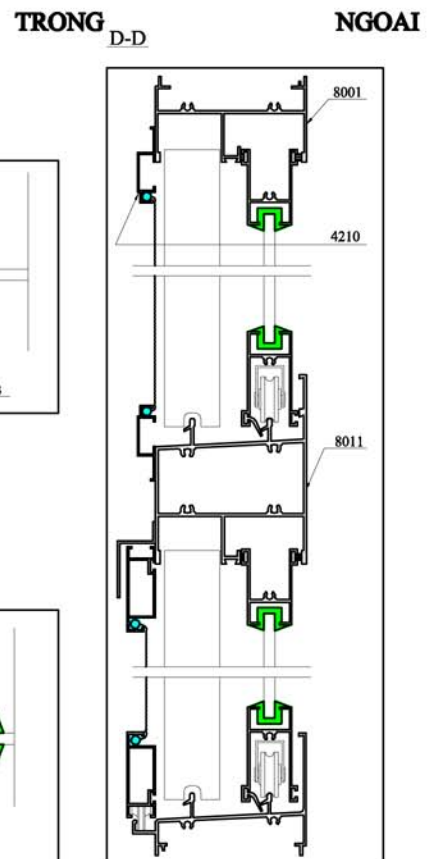

HỆ CỬA SỔ LÙA TK802

NGOAI