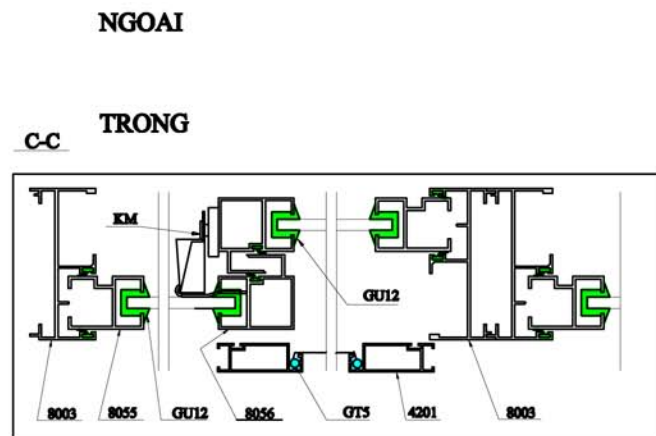

HỆ CỬA SỔ LÙA TK802

NGOAI